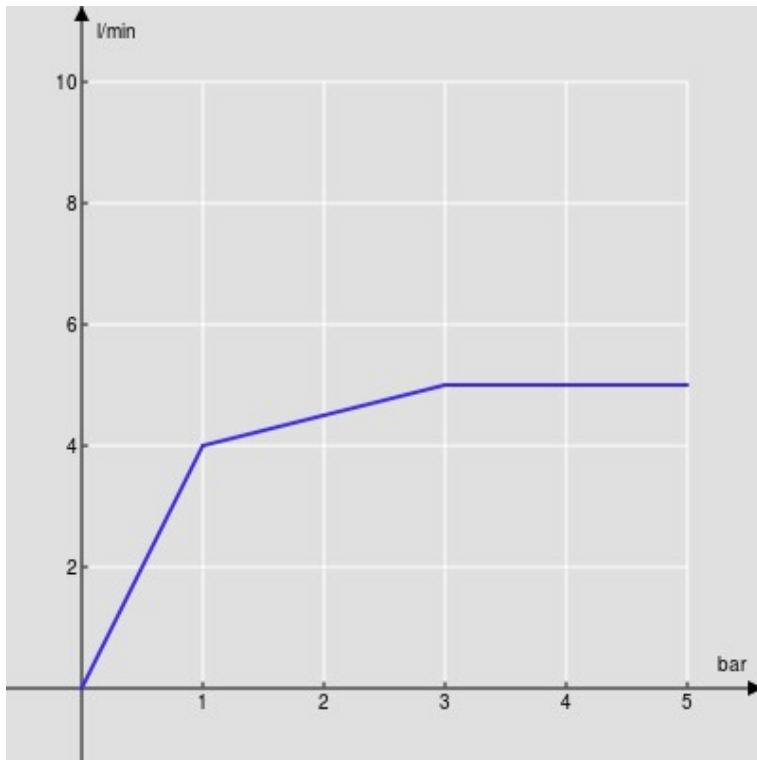

SPECIFICHE

Monocomando

Inox

Aeratore anticalcare M 20 x 1, 5 l/min

Bocca girevole

Getto orientabile

Senza scarico

Flessibili inox ø 3/8"

Limitatore di energia con apertura in acqua fredda

Imballo: 41 x 21 x 7 cm / 0,006027 m³

DIAGRAMMA DI PORTATA: ACQUA CALDA/FREDDA

— Aeratore

DIAGRAMMA DI PORTATA: ACQUA MISCELATA

— Aeratore