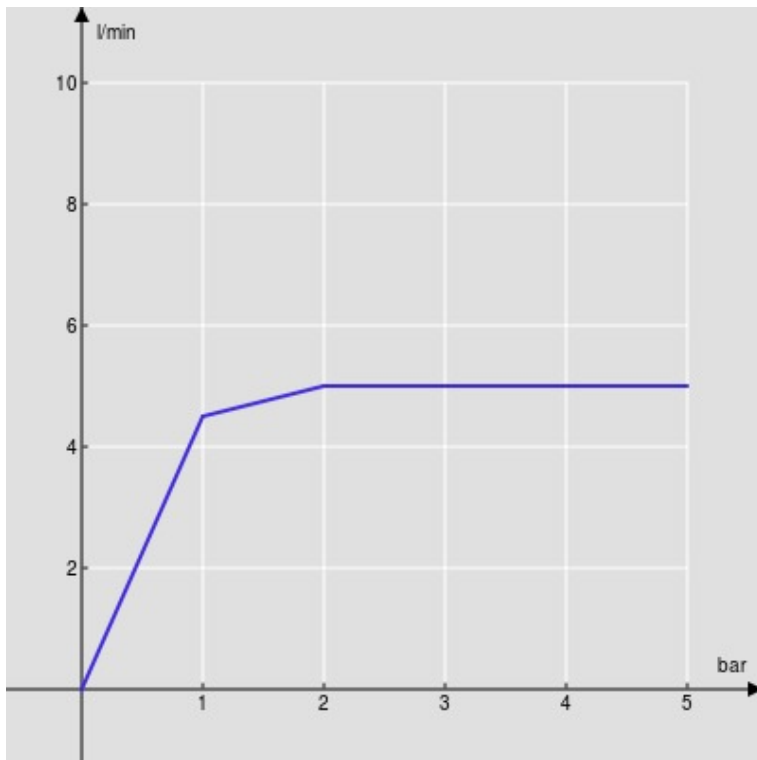

SPECIFICHE

Monocomando

Inox

Aeratore anticalcare M 20 x 1, 5 l/min

Bocca girevole

Getto orientabile

Senza scarico

Flessibili inox ø 3/8"

Limitatore di energia con apertura in acqua fredda

Imballo: 41 x 21 x 7 cm / 0,006027 m³

DIAGRAMMA DI PORTATA: ACQUA CALDA/FREDDA

— Aeratore

DIAGRAMMA DI PORTATA: ACQUA MISCELATA

— Aeratore