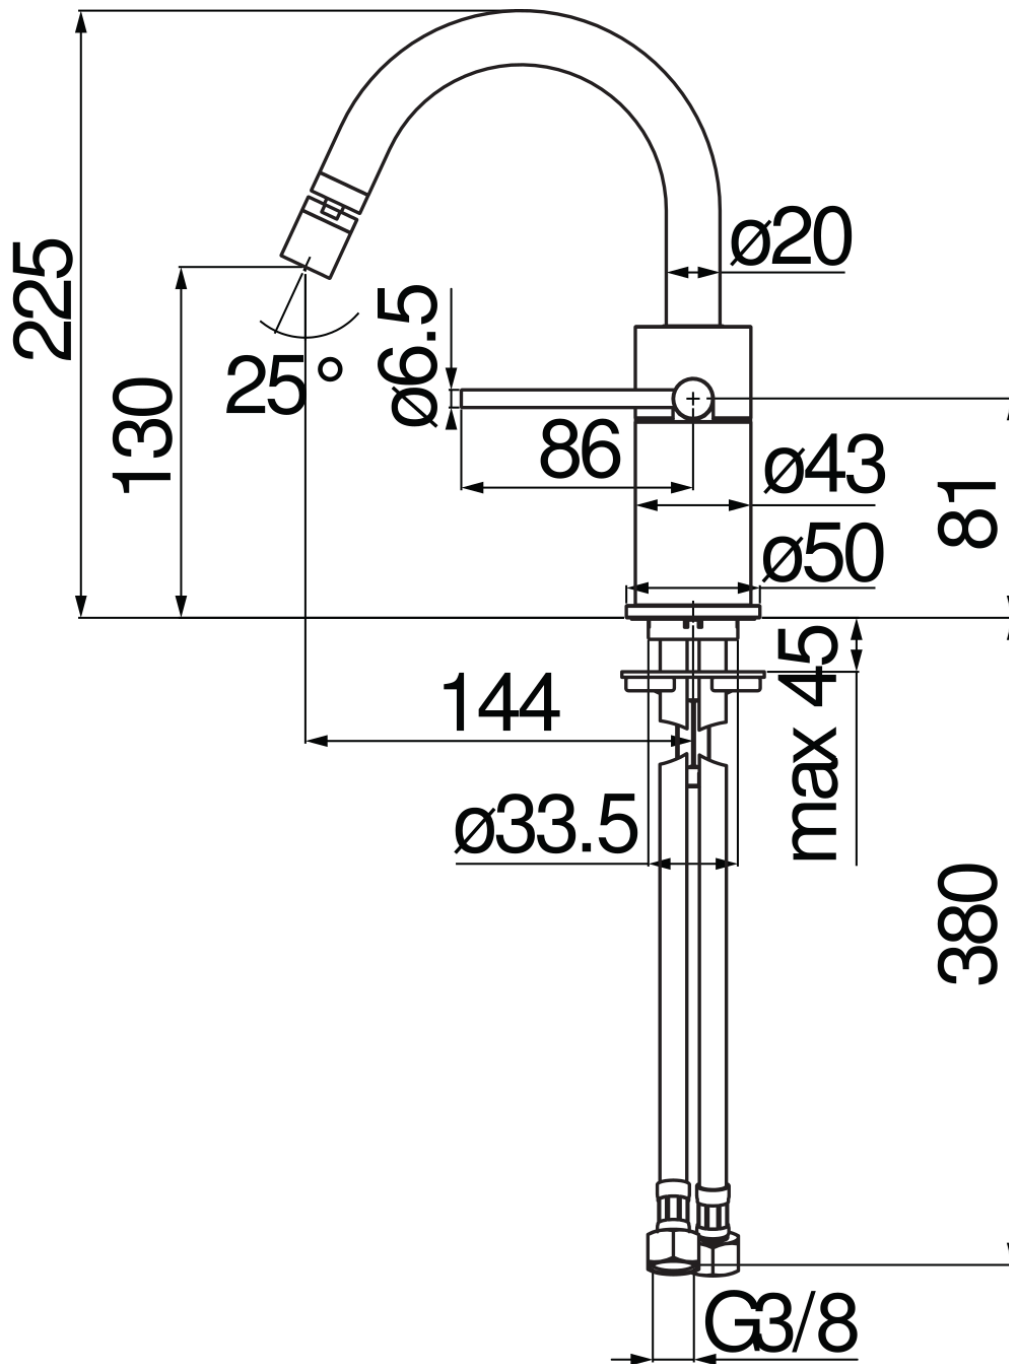

SPECIFICHE

Monocomando

Inox

Aeratore anticalcare M 20 x 1, 5 l/min

Bocca girevole

Getto orientabile

Senza scarico

Flessibili inox ø 3/8"

Limitatore di energia con apertura in acqua fredda

Imballo: 41 x 21 x 7 cm / 0,006027 m³

DIAGRAMMA DI PORTATA: ACQUA CALDA/FREDDA

— Aeratore

DIAGRAMMA DI PORTATA: ACQUA MISCELATA

— Aeratore